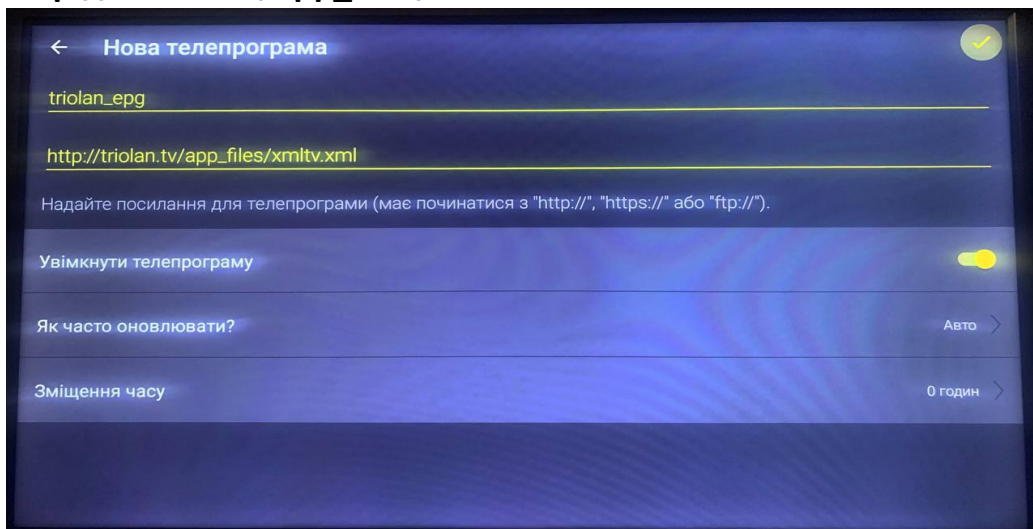

Налаштування IPTV на ANDROID TV

1. Увійти в Google Play та завантажити додаток **Televizo – IPTV Player**

2. Створюємо список відтворення

Новий список відтворення M3U

Назва будь-яка, посилання на файл: <http://triolan.tv/playlist.m3u>

3. Далі для більш комфортного перегляду потрібно додати Телепрограму.
Меню налаштування -> Телепрограма -> +

Назва будь-яка, посилання на файл телепрограми:
http://triolan.tv/app_files/xmltv.xml

4. Налаштування завершено, перейти до перегляду можливу з головного меню -> Усі канали