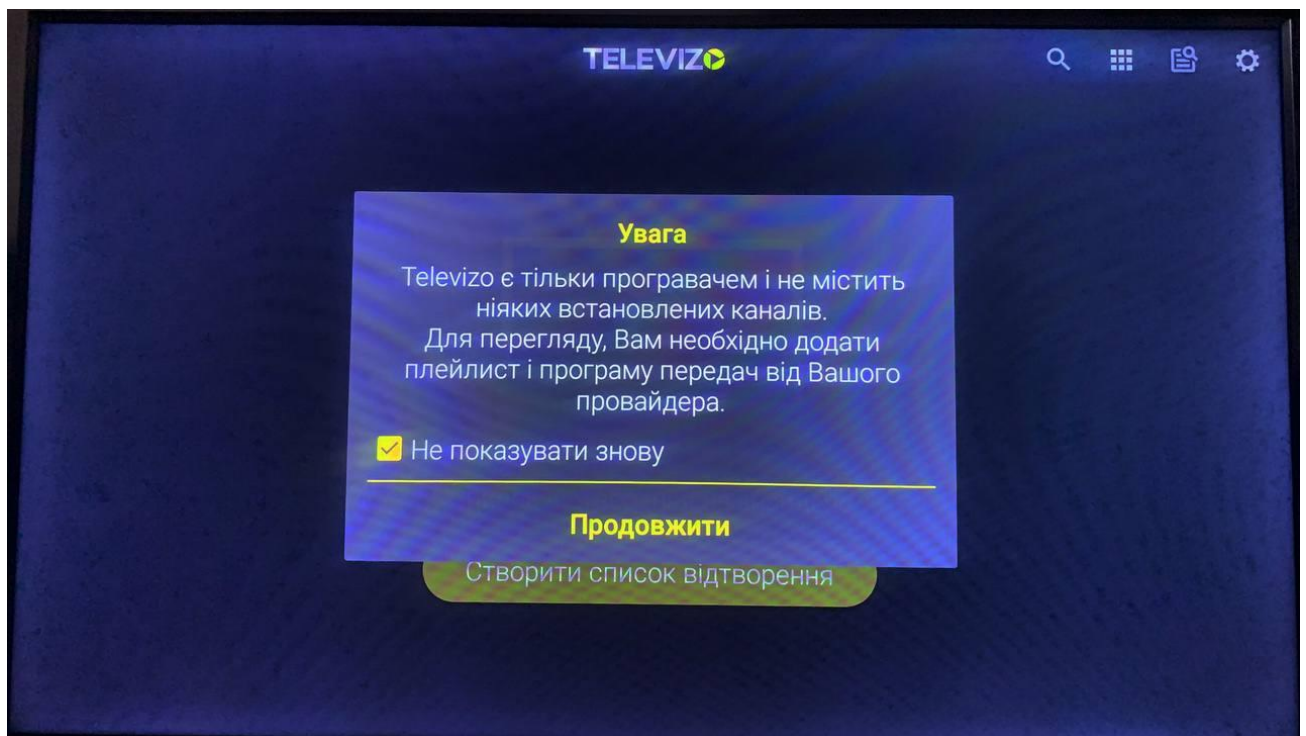

Налаштування IPTV на ANDROID TV

1. Увійти в Google Play та завантажити додаток **Televizo – IPTV Player**

2. Створюємо список відтворення

Новий список відтворення M3U

Назва будь-яка, посилання на файл: <http://triolan.tv/playlist.m3u>