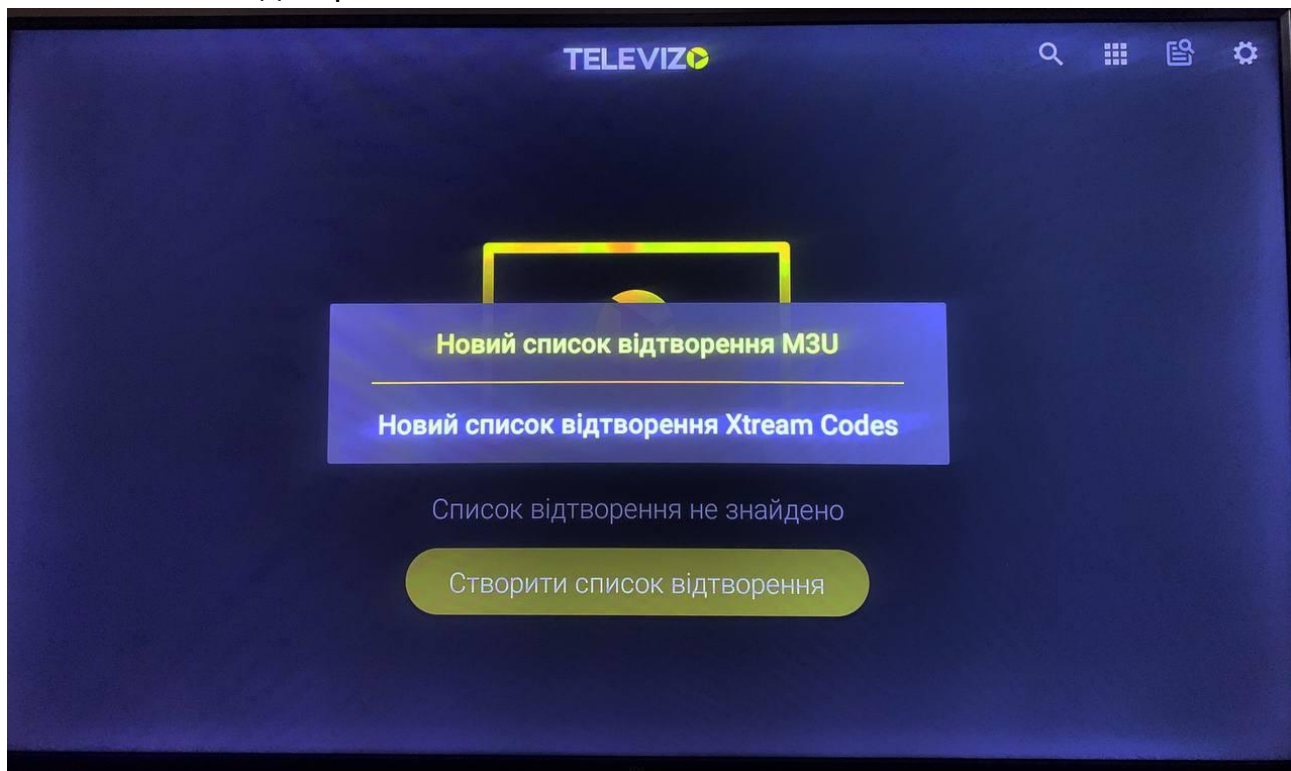

Налаштування IPTV на ANDROID TV

1. Увійти в Google Play та завантажити додаток **Televizo – IPTV Player**

2. Створюємо список відтворення

Новий список відтворення M3U

Назва будь-яка, посилання на файл: <http://triolan.tv/playlist.m3u>

3. Далі для більш комфортного перегляду потрібно додати Телепрограму.
Меню налаштування -> Телепрограма -> +

Назва будь-яка, посилання на файл телепрограми:
http://triolan.tv/app_files/xmltv.xml

4. Налаштування завершено, перейти до перегляду можливу з головного меню -> Усі канали