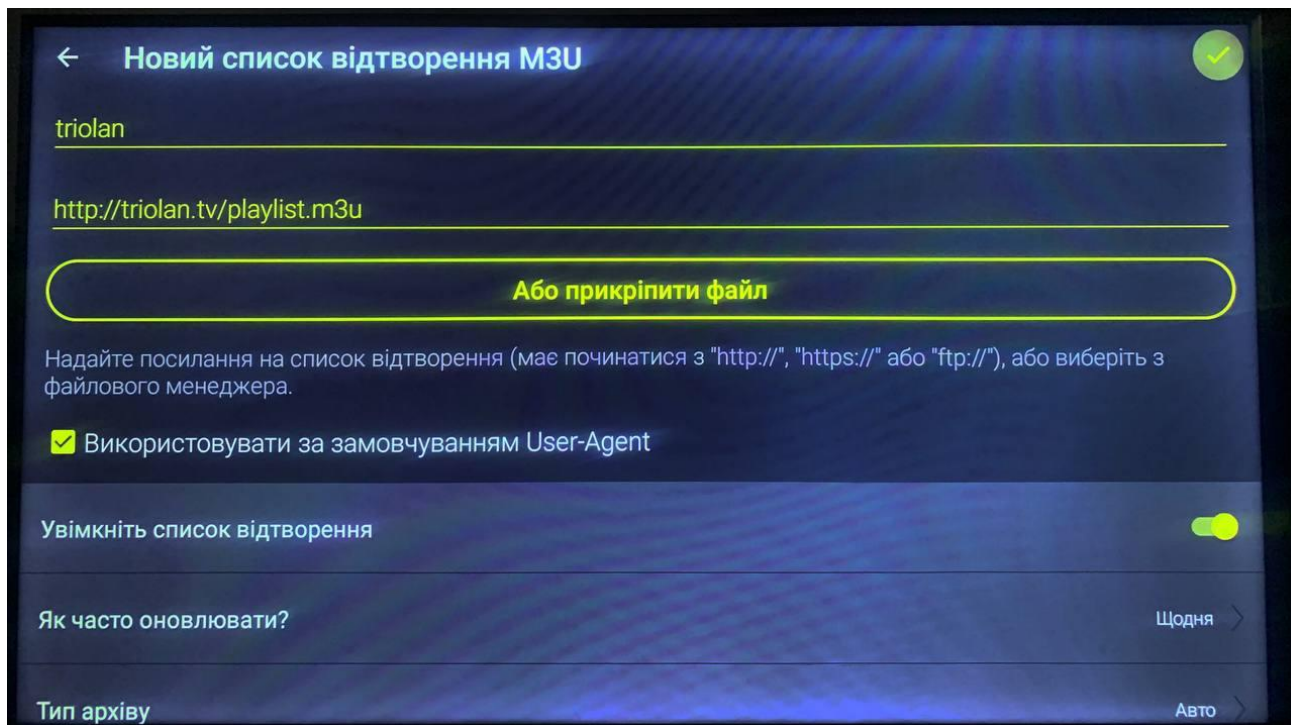

Налаштування IPTV на ANDROID TV

1. Увійти в Google Play та завантажити додаток **Televizo – IPTV Player**

2. Створюємо список відтворення

Новий список відтворення M3U

Назва будь-яка, посилання на файл: <http://triolan.tv/playlist.m3u>

3. Далі для більш комфортного перегляду потрібно додати Телепрограму.
Меню налаштування -> Телепрограма -> +

Назва будь-яка, посилання на файл телепрограми:
http://triolan.tv/app_files/xmltv.xml

4. Налаштування завершено, перейти до перегляду можливу з головного меню -> Усі канали