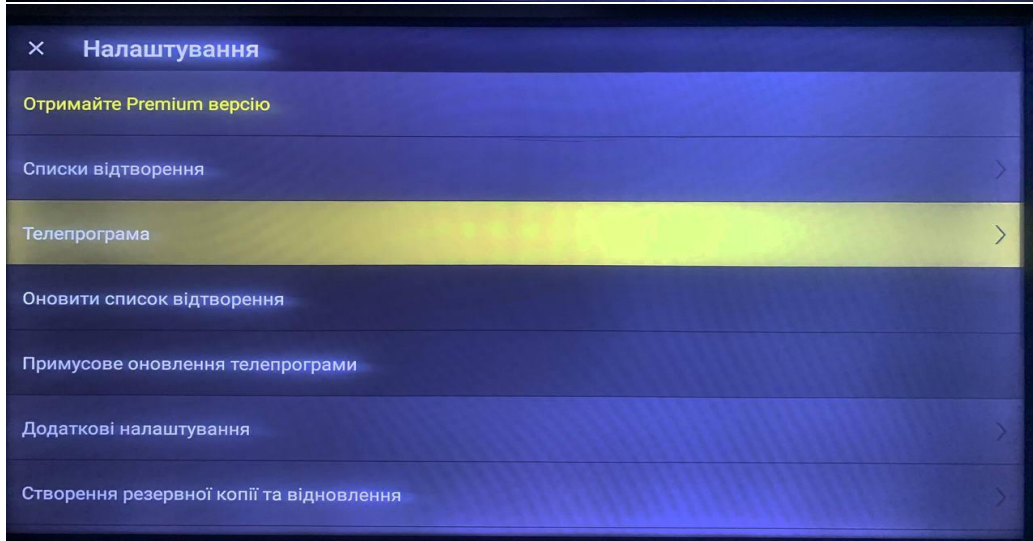

Налаштування IPTV на ANDROID TV

1. Увійти в Google Play та завантажити додаток **Televizo – IPTV Player**

2. Створюємо список відтворення

Новий список відтворення M3U

Назва будь-яка, посилання на файл: <http://triolan.tv/playlist.m3u>

3. Далі для більш комфортного перегляду потрібно додати Телепрограму.
Меню налаштування -> Телепрограма -> +

Назва будь-яка, посилання на файл телепрограми:
http://triolan.tv/app_files/xmltv.xml

4. Налаштування завершено, перейти до перегляду можливу з головного меню -> Усі канали