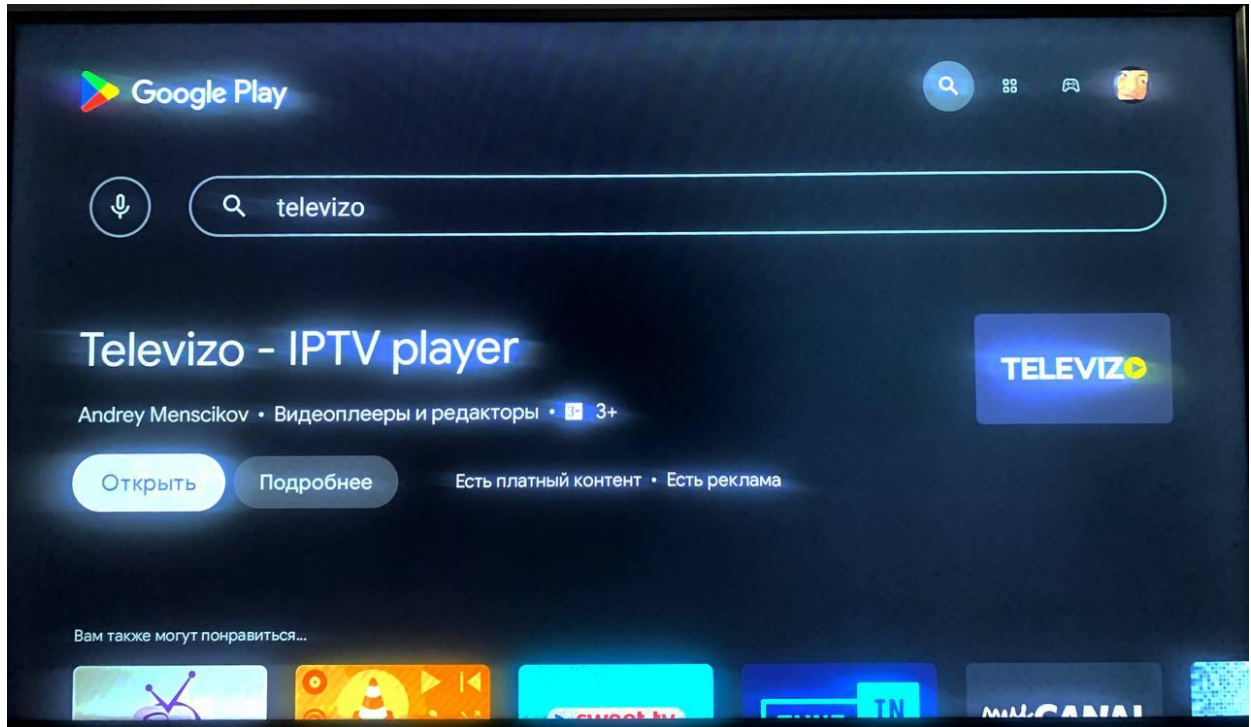

Налаштування IPTV на ANDROID TV

1. Увійти в Google Play та завантажити додаток **Televizo – IPTV Player**

2. Створюємо список відтворення

Новий список відтворення M3U

Назва будь-яка, посилання на файл: <http://triolan.tv/playlist.m3u>

3. Далі для більш комфортного перегляду потрібно додати Телепрограму.
Меню налаштування -> Телепрограма -> +

Назва будь-яка, посилання на файл телепрограми:
http://triolan.tv/app_files/xmltv.xml

4. Налаштування завершено, перейти до перегляду можливу з головного меню -> Усі канали